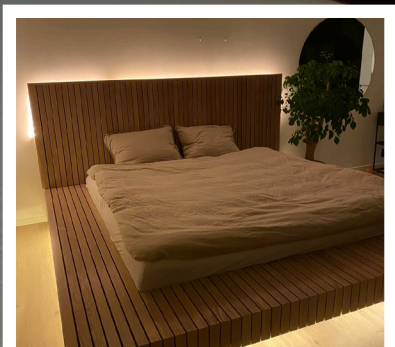

@madspusseropp