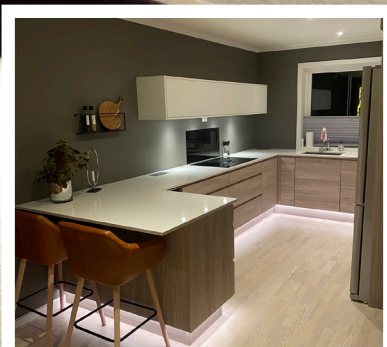

@madspusseropp