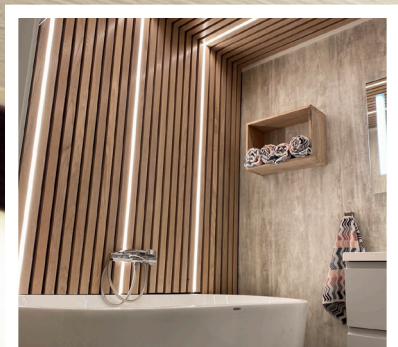

@madspusseropp